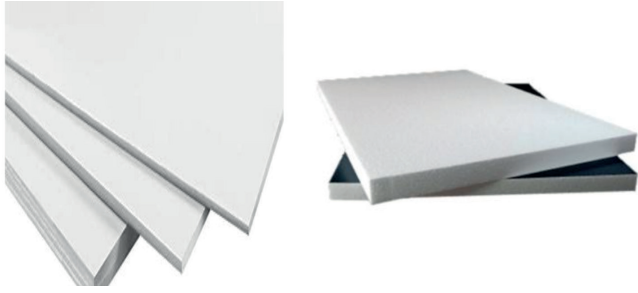

1 Softbox 60x60cm

1 Octabox 75cm

1 Bol Beauté / Réflecteur Beauty Dish

3 Bols L40 pour Siros

3 Nids d'abeilles pour bols L40 (tailles de grilles différentes)

1 Cône

1 Parapluie blanc/noir 85cm

2 Parapluies argenté/noir 85cm

Pack de réflecteurs de plusieurs tailles (4 cartons plume 40x60cm blanc et 4 cartons plume 40x60cm noire + 2 panneaux polystyrènes 2x1m)

Fonds

14 Fonds Colorama avec couleur au choix

Accessoires

1 Trépied pour appareil photo Manfrotto 190GO!